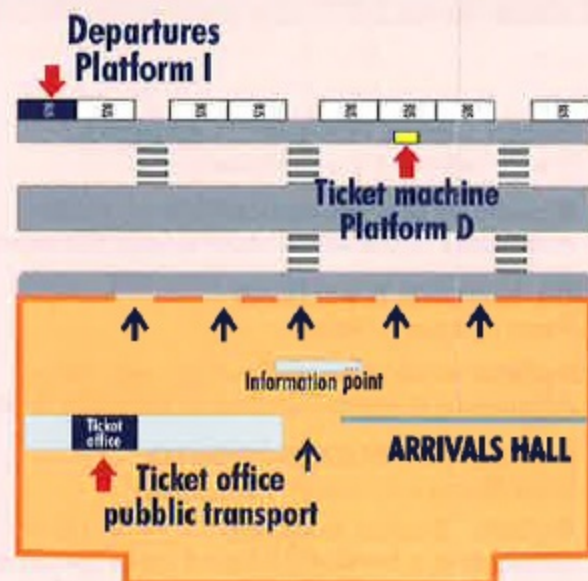

Bus platform Aeroporto M. Polo